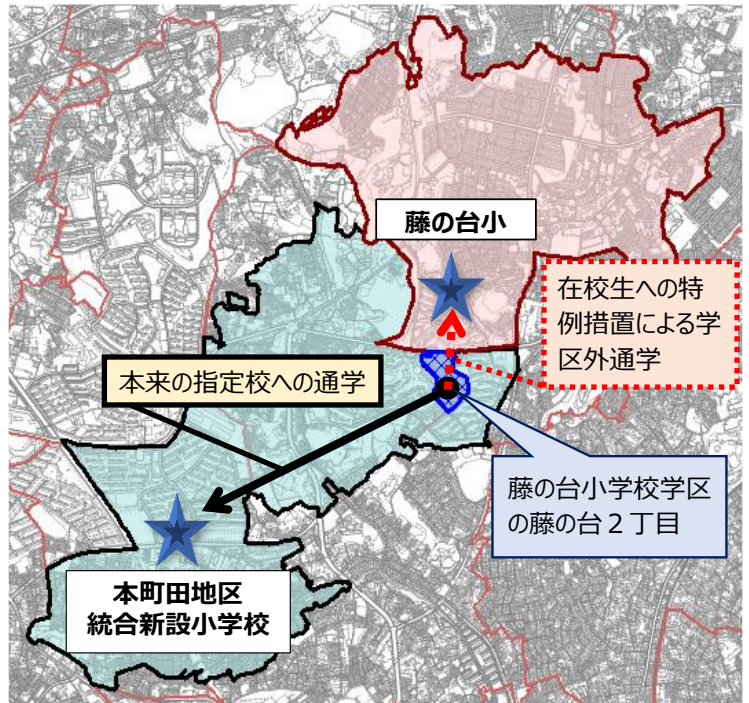

藤の台小学校学区の藤の台2丁目にお住まいの保護者の方へ

藤の台小学校学区の藤の台2丁目は、2025年4月から本町田地区統合新設小学校の学区に変更になります。

○在校生への特例措置

現藤の台小学校学区の藤の台2丁目は、2025年4月から本町田地区統合新設小学校（現本町田東小学校及び本町田小学校）の学区に変更になりますが、2024年度に藤の台小学校に在籍していた**学区変更時の2年生～6年生（在校生）は、学区外通学制度により藤の台小学校にそのまま通うことも、本来の指定校である本町田地区統合新設小学校に通うこともどちらも可能です。**

○学区外通学の申請スケジュール

学区外通学制度の申請時期は、2024年4月を予定しています。申請にあたっては、学区外通学の申請書類を学校を通じて発出します。申請期間は1カ月間程度となります。その後決定通知を6月に発送する予定です。

○兄弟姉妹関係による指定校変更制度について

学区外通学で藤の台小学校を選択した場合で、本特例措置対象者の在学中に、弟妹が藤の台小学校への通学を希望した場合、指定校変更制度により通学が可能となります。