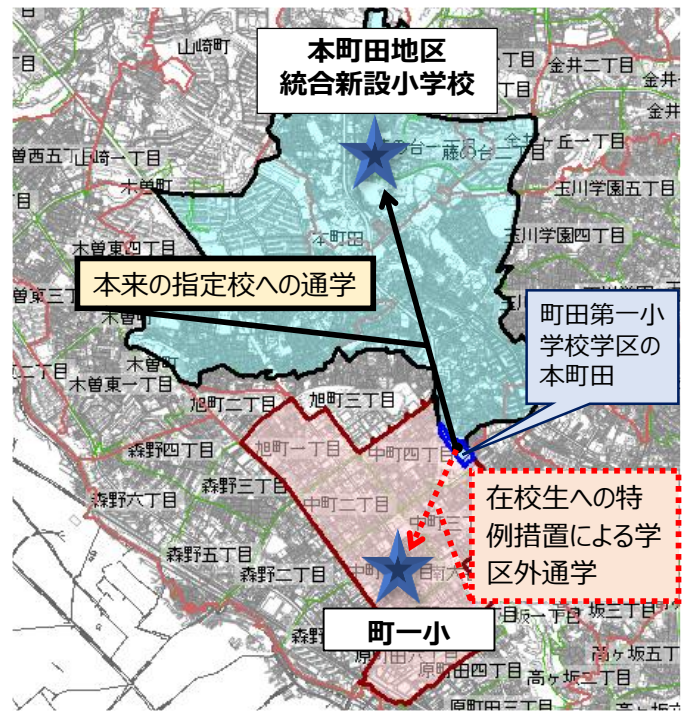

町田第一小学校学区の本町田にお住まいの保護者の方へ

町田第一小学校学区の本町田は、2028年4月から本町田地区統合新設小学校の学区に変更になります。

○在校生への特例措置

現町田第一小学校学区の本町田は、2028年4月から本町田地区統合新設小学校（現町田第三小学校、本町田東小学校及び本町田小学校）の学区に変更になりますが、2027年度に町田第一小学校に在籍していた**学区変更時の2年生～6年生（在校生）は、学区外通学制度により町田第一小学校にそのまま通うことも、本町田地区統合新設小学校に通うこともどちらも可能です。**

○学区外通学の申請スケジュール

学区外通学制度の申請時期は、2027年4月を予定しています。時期が近づきましたら改めてお知らせします。

○兄弟姉妹関係による指定校変更制度について

学区外通学で町田第一小学校を選択した場合で、本特例措置対象者の在学中に、弟妹が町田第一小学校への通学を希望した場合、指定校変更制度により通学が可能となります。

まちだ子育てサイトで地区別の学校統合や学区再編の予定、生年月日に応じた学校統合等の影響を確認できます！

① 二次元コードを読み取り、まちだ子育てサイトにアクセス

学区一覧

② お住いの地区を選択

③ 学区一覧表が表示され、お住まいの住所での学校統合、学区再編の予定年度が確認できます。

住所	指定小学校	指定中学校
本町田 250～263	町田第一小学校 →2028年度 統合 (本町田東小・本町田小・町田第三小)	町田第一中学校 →2029年度 町田第三中学校 →2031年度 統合(町田第三中・山崎中)

生年月日ごとの詳細はこちら