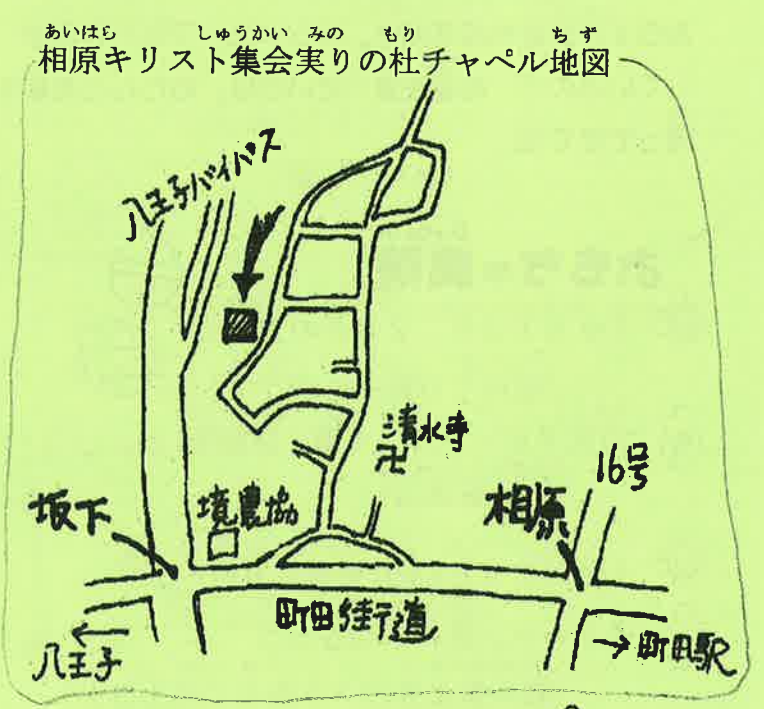

子育てカフェ
10月11日(金)
10時30分～12時30分
受付終了は11時15分
雨のときは、お休み
せりがや冒険遊び場(芹ヶ谷公園内)
おとな100円、子ども(1歳以上)50円
★具材を持って来なかったら
おとな200円、子ども(1歳以上)50円

NPO法人 子ども広場あそべどもたち
080(5495)2949 大野
090(7817)5965 岡本
メール asobekodomotati@yahoo.co.jp
件名「子育てカフェ」

★どんなこと?★
持ち寄った具材のスープをみんなでつくろう。
持ちもの:切った具材・箸やスプーンなど・お椀・主食(食べたい方は)。スープ販売はしません。

こぎつねはらっぱ
10月21日、11月18日の月曜日
10時30分ごろ～2時ごろ
雨の日は、お休み
野津田公園 東入口 上の原広場スキ草地
無料(途中参加・帰宅は自由です)

042(860)0731 かまがみ
メール kamayan@nature.email.ne.jp
(前日夜までに)
あり(混み合うこともあります)
★どんなあそび?★
草花・土あそび…乳幼児からおとなまで自由に自然の中で思いっきり遊ぶ、外遊びの場です。
どなたでもお気軽にどうぞ。
★あるといいもの★
着替え・タオル・お弁当・飲みもの・暖かい服など。よごれてもいい、動きやすい服と靴で来てね。

実りの杜で冒険遊び場
10月18日(金) 12時～夕方6時
相原キリスト集会実りの杜チャペル前
(相原町547-14、堺農協近く)
無料
相原冒険遊びの会
090(2901)4221 西垣
メール aiharap@yahoo.co.jp
4～5台可能

★どんなあそび?★
ロープ遊具、木工、木の实と枝でクラフトなど。
★持ちもの★
着替え・お弁当・飲み物・帽子など。
汚れてもいい服とくつできてね。

子ども・コミュニティ食堂 「あいはらごはん」
10月18日(金) 5時～6時30分
相原キリスト集会実りの杜チャペルにて
(相原町547-14 堺農協と清水寺近く、上の地図と同じ所)
ひとり100円
042(772)9691 渡辺
メール aiharagohan@gmail.com
あり
★どんなこと?★
4 子ども、おとなも、だれでも来られる食堂です。

地域のみんなの絆マルシェ
こどもの夢ひろば
10月27日(日) 10時～5時
小雨でもやります
小馬場ひろば 盆踊りひろば
下馬場広場(盆踊り広場)
(小山町147-5)
無料
地域活性化ボランティア「このみ倶楽部」
080(7986)3183 田中
メール masakun2023tana@gmail.com
なし

★どんなこと?★
地域の誰もが楽しめるお祭り気分の1日です!
たべもの(貝だくさんスープ・たい焼きなど)、
おかいもの(地元の野菜・手作り小物など)、
ゲームコーナー(スーパーボールすくい・わなげなど)、
消防団と放水訓練や健康測定、子どもたちのお店屋さんなど。
出店希望やボランティアはお気軽にお問い合わせください。

らぶ♡ふあみ
町田で子育てLifeを楽しもう
町田ママが作るファミリーのための応援マガジン。年4回発行。市役所・商業施設・子育て施設などで配布。
ホームページ
<https://machidalovefami.jp/>

★遊び場開催はどんなこと?★
屋根のあるピロティなので、雨でもやります。レゴブロック・トランポリン・布製魚釣り・コマ・段ボール・お絵描き・本など。

のづた丘の上 秋まつり
11月3日(日) 10時～2時30分
*雨のときは、4日(月・振替休日)
野津田公園 ヤマナラシ広場
北入口・中央第2駐車場の奥の原っぱ
無料(有料のお店があります)
080(4295)9308 久保
ありますが、混むと入りきれないです。
公共交通機関のご利用をおすすめします。

★どんなこと?★
雑木林と原っぱに、ふしぎなお店が店びらき。
ドングリに、バッタも顔だして、商売よりもあそび!
そんな秋のおまつりに、どうぞみんな来てください。