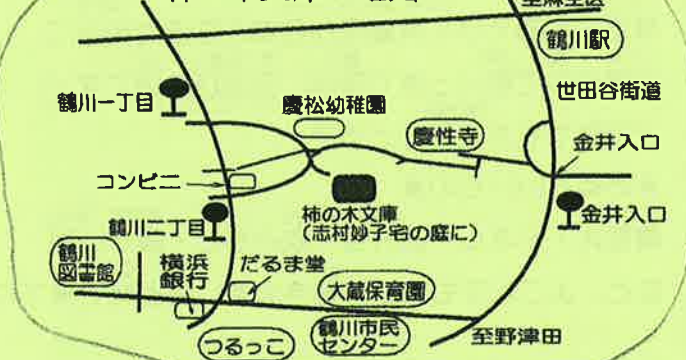

本を窓にして世界を見る

10月6日(日) 1時30分～5時
開場1時、休憩含む

町田パリオ 4階 パリオフィールド
(町田駅徒歩約5分)

無料

町田の図書館活動をすすめる会
090(4121)9667

メール machidagakuto@gmail.com

(町田の学校図書館を考える会)

★どんなこと？★

講師：さくまゆみこさん(翻訳家)
18才以上ならどなたでも。申し込みは上記へ。
子どもと読書をめぐる課題についてみなさんと一緒に考え、語り合しましょう。

柿の木文庫

10月16日(水) 3時30分～4時10分

「えほんとおはなしのじかん」
幼児・小学生低学年のための会

10月18日(金) 10時30分～11時

「かきのたね！」乳幼児とお母さんのための会

柿の木文庫(大蔵町2147志村妙子宅地内)

無料

柿の木文庫
042(734)3964 鈴木
メール:kakinokibunko@kuf.biglobe.ne.jp

ホームページ:町田 柿の木文庫で検索

★どんなこと？★

事前の申し込み制、申し込みは上のメールへ。
毎月その月の1日から予約を受付けます。
16日は先着12名、18日は先着6組の親子の方です。

柿の木文庫の地図

子育てカフェ
 10月11日(金)
 10時30分～12時30分
 受付終了は11時15分
 雨のときは、お休み
 せりがや冒険遊び場(芹ヶ谷公園内)
 おとな100円、子ども(1歳以上)50円
 ★具材を持って来なかったら
 おとな200円、子ども(1歳以上)50円