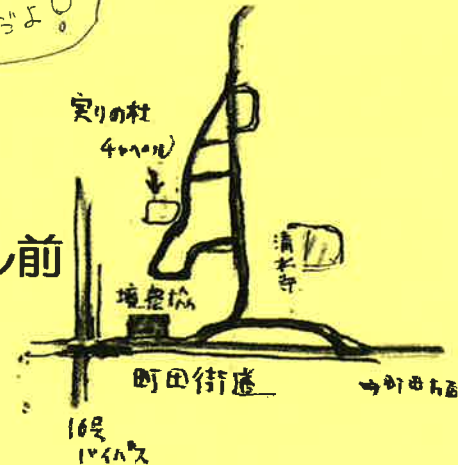

こども・コミュニティ食堂
あいはら ごはん
毎月第三金曜日 17:00~19:00
実りの杜チャペル 受付終了18:30
参加費:ひとり100円
(責任者 渡辺井作)

相原冒険遊びの会

お問い合わせ

プレーリーダー

西垣 南雄(なんぢや)

090-2901-4221

nanjatte-ojisan@ezweb.ne.jp

E-Mail

aiharap@yahoo.co.jp