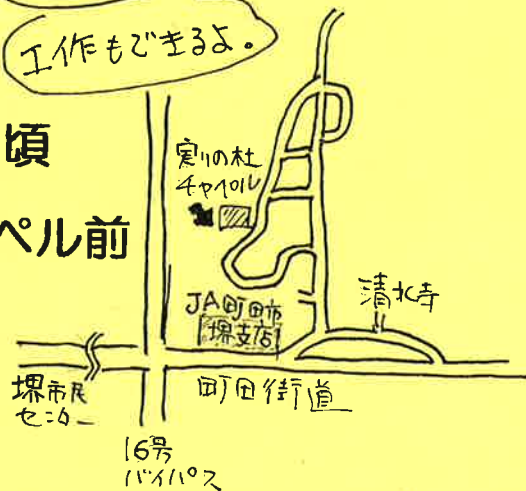

# 実りの杜で冒険遊び場

みのるみのるその実は実る。

季節は実りの時を迎えつつあります。  
成長のあかしはゆっくりと現われます。  
それに気付けた時、過ぎ去って行った  
日々の意味を知らされるのです。

雨でも  
ハンモックと  
ブランコはあそび

工作もできるよ。

10月18日(金)

11月15日(金)

12月20日(金)

12:00頃~18:00頃

相原キリスト集会実りの杜チャペル前

いっしょに  
あそぼう!

いっしょに遊んで  
おながかすいたら  
あいはらごはん

塚市民  
センター

16号  
バイパス