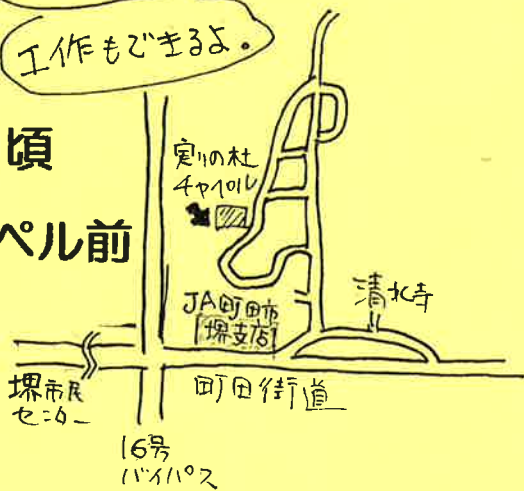

12:00頃~18:00頃

相原キリスト集会実りの杜チャペル前

雨でも
ハットと
ブランクはあつ

工作もできるよ。

いっしょに
あそぼう!

いっしょ遊んで
おなかがいっぱい
あいはらごはん

こども・コミュニティ食堂
あいはら ごはん
毎月第三金曜日 17:00~19:00
実りの杜チャペル 受付終了18:30
参加費:ひとり100円
(責任者 渡辺井作)

相原冒険遊びの会
お問い合わせ
プレーリーダー
西垣 南雄(なんぢや)
090-2901-4221
nanjatte-ojisan@ezweb.ne.jp
E-Mail
aiharap@yahoo.co.jp