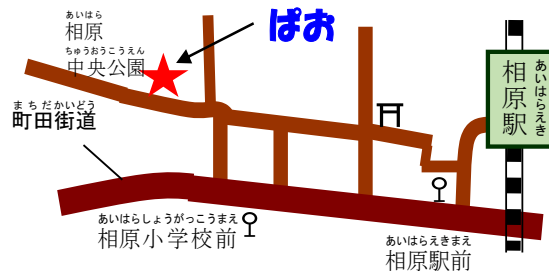

## 子どもセンターぱおへは...

徒歩で... J R 横浜線「相原駅」より徒歩13分

バスで... 相原駅バス乗り場より

法政大学行・東 京 家 政 学 院 行 ・ 大 戸 行  
「相原小学校前」下車5分

\* 駐車場... 16台 (障がい者用1台、  
思いやり駐車スペース1台)

\* 徒歩や自転車、バスなどでのご来館にご協力ください