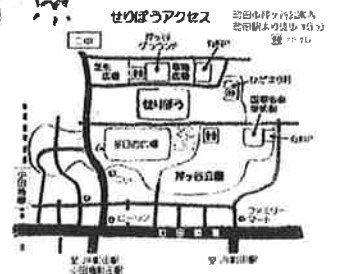

○=開園日 開園時間 10:00~17:30

せりぼう開園日

5/19(日)は開園時間が変更になります

4月							5月							6月							
月	火	水	木	金	土	日	月	火	水	木	金	土	日	月	火	水	木	金	土	日	
1	2	③	④	⑤	⑥	⑦			①	②	③	④	⑤							①	②
8	9	⑩	⑪	⑫	⑬	⑭	6	7	⑧	⑨	⑩	⑪	⑫	3	4	⑤	⑥	⑦	⑧	⑨	
15	16	⑰	⑱	⑲	⑳	㉑	13	14	⑮	⑯	⑰	⑱	⑲	10	11	⑫	⑬	⑭	⑮	⑯	
22	23	⑳	㉑	㉒	㉓	㉔	20	21	㉒	㉓	㉔	㉕	㉖	17	18	⑲	⑳	㉑	㉒	㉓	
29	30						27	28	㉙	㉚	㉛			24	25	㉞	㉟	㊱	㊲	㊳	