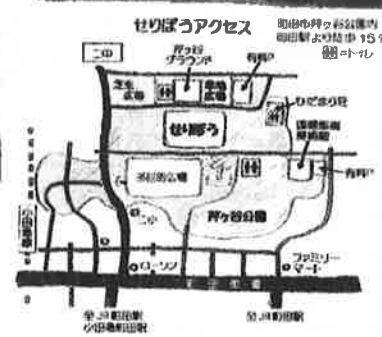

*12/29～1/4は休園です!
①幼児は大人の方と一緒
②雨でやっています
③遊びの様子を撮影しSNSに
アップすることがあります

発行: NPO法人子ども広場あそびこどもたち

代表: 大野浩子

休園期間中は
休園

**冒険遊び場って
どんなところ?**

子どものやってみたいという思いを大切にするために、
 ・ごきりぎりす規則を無くした自然の中の遊び場です。
 ・子どもたちは「土・木・水」等の自然の素材と本物の工具や
 ・かまどの「火」の使用を通し、失敗やけがを含め様々な
 ・体験をする中で自ら育っています。
 ・世代を越えた地域のみんなの居場所でもあります。
 ・土・木・水! あなたにとっての冒険を見つけよう!

手づくりバザール やりまわし
 2025年3月29日(土) 30日(日)
 に延期

君のやりたいを実現
 する子どもミーティ
 ングに参加しない?
 いろんなイベントの
 詳しい情報は裏を
 見てね!

2025年は1月5日(日)から開園します。

せりぼう開園日

○=開園日

1月							2月							3月						
月	火	水	木	金	土	日	月	火	水	木	金	土	日	月	火	水	木	金	土	日
		1	2	3	4	⑤						①	②						①	②
6	7	⑧	⑨	⑩	⑪	⑫	3	4	⑤	⑥	⑦	⑧	⑨	3	4	⑤	⑥	⑦	⑧	⑨
13	14	⑮	⑯	⑰	⑱	⑲	10	11	⑫	⑬	⑭	⑮	⑯	10	11	⑫	⑬	⑭	⑮	⑯
20	21	⑳	㉑	㉒	㉓	㉔	17	18	⑲	⑳	㉑	㉒	㉓	17	18	⑲	⑳	㉑	㉒	㉓
27	28	㉔	㉕	㉖			24	25	⑳	㉑	㉒			24	25	⑳	㉑	㉒	㉓	㉔