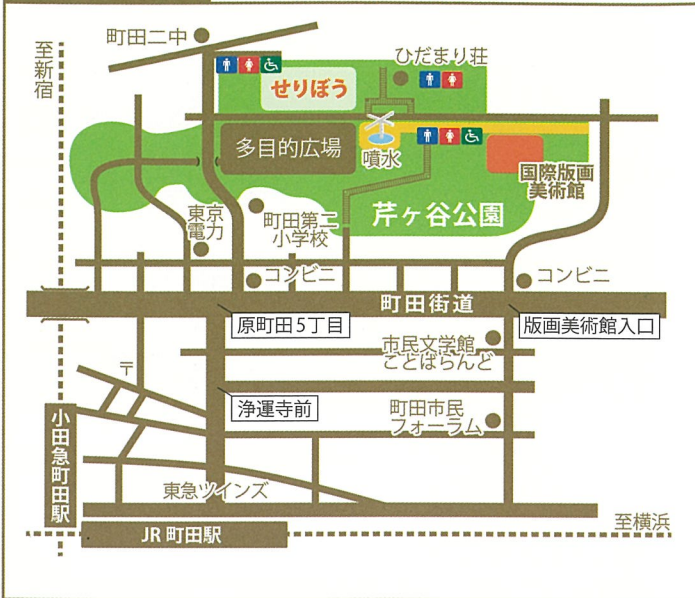

# せりがや冒険遊び場

開園日：毎週水曜日～日曜日

☔ 雨でもやっています  
3月～9月 10時～17時30分  
10月～2月 10時～16時30分

0歳からシニアまで無料で  
どなたでも利用できます  
幼児は大人とご一緒に

乳幼児向け  
にじいろ・ひろば  
水曜日～金曜日

10時30分～14時30分  
☔ 雨の日はパーゴラ下で開催

せりぼうアクセス JR・小田急町田駅より徒歩 15分

主催団体 NPO法人子ども広場あそべこどもたち

## みなさまからのご支援が / 子どもの遊びと冒険心を守り育てます

会員種別	年会費	特典
応援団会員 (個人・団体)	一口 2,000円 複数口の応援大歓迎	年4回「せりぼうだより」 「にじいろ通信」の送付

入会申し込み：お名前、住所、電話番号、事業報告書へのお名前掲載の可否をご記入の上、せりがや冒険遊び場、又は振替口座でお申込みください。

郵便口座 00180-9-42398 子ども広場あそべこどもたち