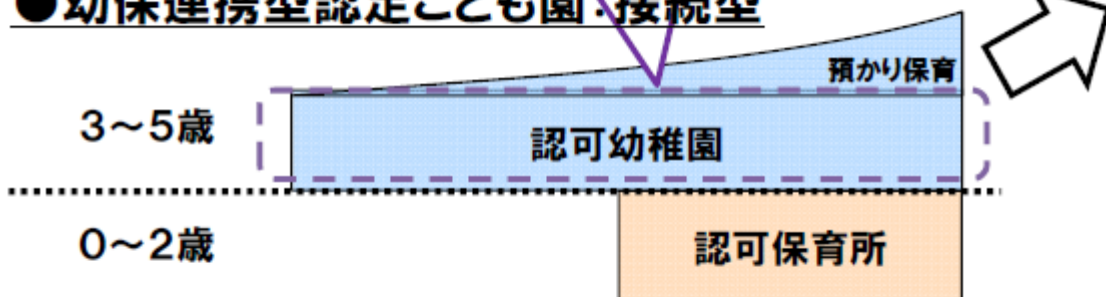

幼保連携型認定こども園の諸類型

○ 現在、幼稚園と保育所により構成されている幼保連携型認定こども園は、新たな「学校及び児童福祉施設としての法的位置付けを持つ単一の施設」となる

●幼保連携型認定こども園：並列型

●幼保連携型認定こども園：接続型

★新幼保連携型認定こども園

※単一の施設として一体的に運用