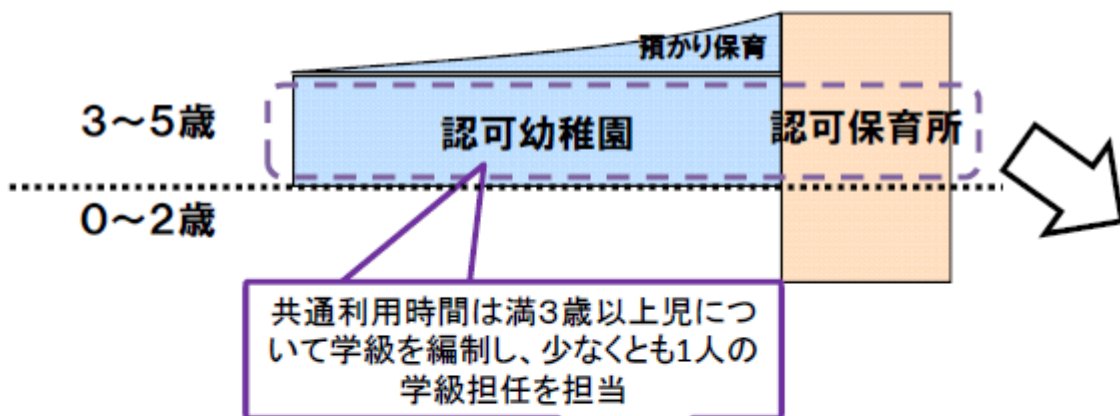

幼保連携型認定こども園の諸類型

○ 現在、幼稚園と保育所により構成されている幼保連携型認定こども園は、新たな「学校及び児童福祉施設としての法的位置付けを持つ単一の施設」となる

●幼保連携型認定こども園：並列型

●幼保連携型認定こども園：接続型

★新幼保連携型認定こども園

※単一の施設として一体的に運用