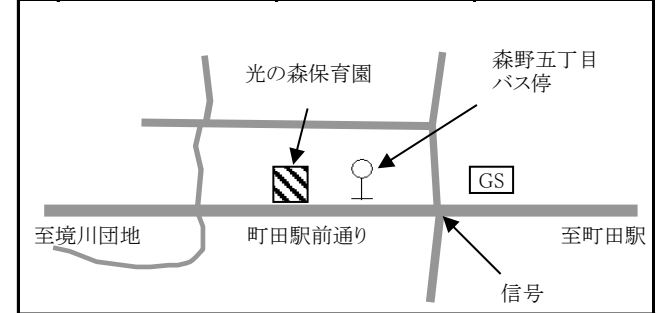

6 草笛保育園 本町田3133-5 tel 042-725-2652

7 わかば保育園 本町田2591-20 tel 042-726-1007

8 もりの聖愛保育園 森野4-8-10 tel 042-722-0352
9 森野三丁目保育園 森野3-11-16 tel 042-710-7888

10 光の森保育園 森野5-21-5 tel 042-720-8423

11 開進こども保育園 本町田3350-38 tel 042-711-6901