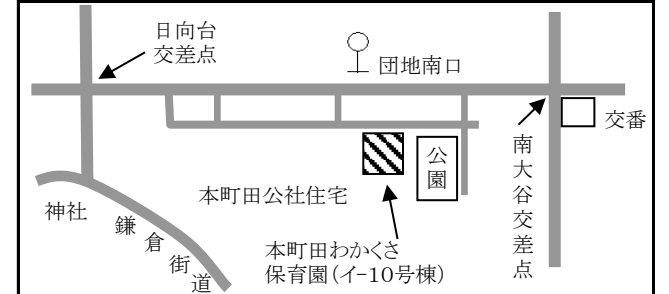

12 本町田わかさ保育園 本町田29-8 tel 042-723-2789