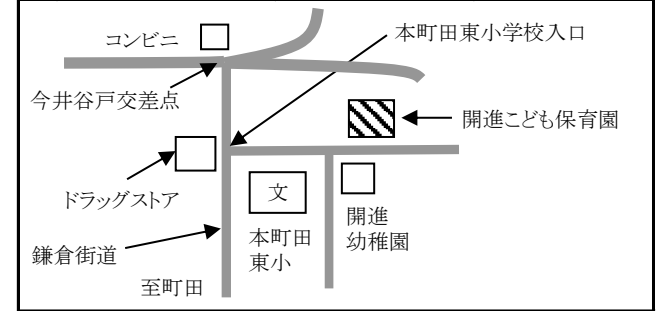

6 草笛保育園 本町田3133-5 tel 042-725-2652

7 わかば保育園 本町田2591-20 tel 042-726-1007

8 もりの聖愛保育園 森野4-8-10 tel 042-722-0352
9 森野三丁目保育園 森野3-11-16 tel 042-710-7888

10 光の森保育園 森野5-21-5 tel 042-720-8423

11 開進こども保育園 本町田3350-38 tel 042-711-6901