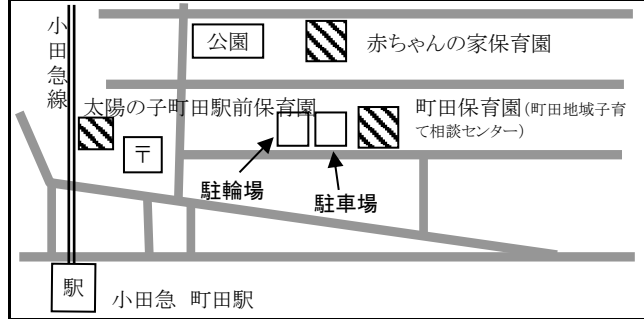

町田地域

1 玉川さくら保育園 玉川学園3-35-48 tel 042-725-2166

2 なごみ第二保育園 原町田3-19-6 tel 042-739-3753

3 未来保育CLUB 中町1-31-4 tel 042-729-8228
4 なごみ保育園 原町田5-1-5 tel 042-724-0753

5 市立町田保育園 (町田地域子育て相談センター) 原町田6-26-15 tel 042-710-2747
13 赤ちゃんの家保育園 原町田6-27-10 tel 042-726-9558
14 太陽の子町田駅前保育園 原町田6-17-8 クォーレイF tel 042-709-7177