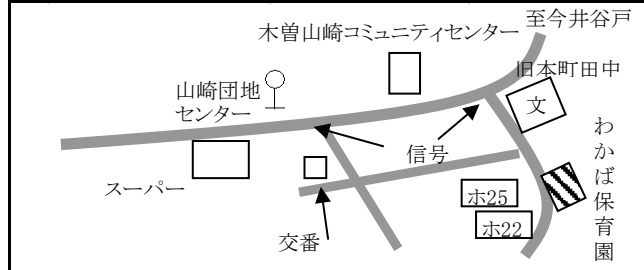

7 わかば保育園 本町田2591-20 tel 042-726-1007