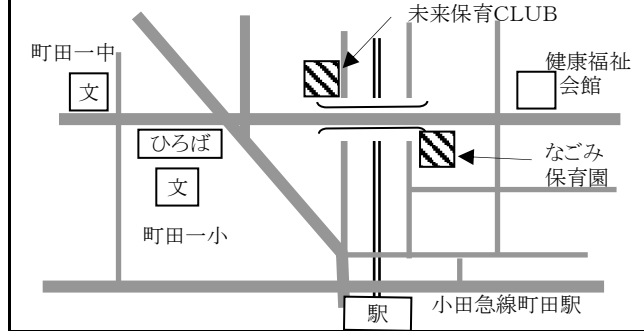

町田地域

1 玉川さくら保育園 玉川学園3-35-48 tel 042-725-2166

2 なごみ第二保育園 原町田3-19-6 tel 042-739-3753

3 未来保育CLUB 中町1-31-4 tel 042-729-8228
4 なごみ保育園 原町田5-1-5 tel 042-724-0753

5 市立町田保育園 (町田地域子育て相談センター) 原町田6-26-15 tel 042-710-2747
13 赤ちゃんの家保育園 原町田6-27-10 tel 042-726-9558
14 太陽の子町田駅前保育園 原町田6-17-8 クォーレイF tel 042-709-7177