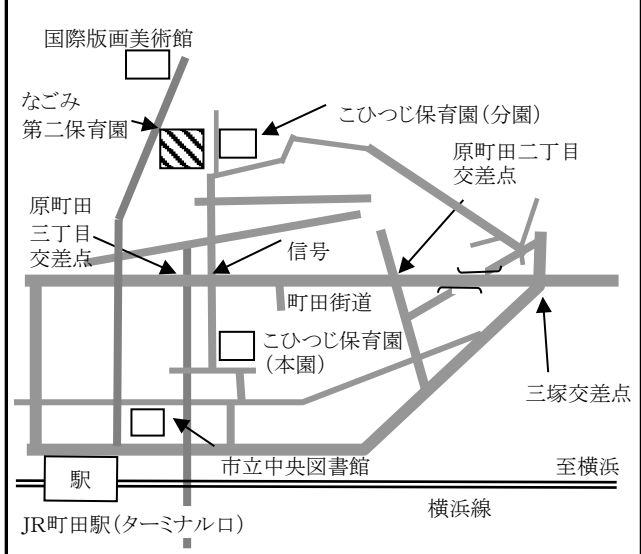

町田地域

1 玉川さくら保育園 玉川学園3-35-48 tel 042-725-2166

2 なごみ第二保育園 原町田3-19-6 tel 042-739-3753

3 未来保育CLUB 中町1-31-4 tel 042-729-8228
4 なごみ保育園 原町田5-1-5 tel 042-724-0753

5 市立町田保育園 (町田地域子育て相談センター) 原町田6-26-15 tel 042-710-2747
13 赤ちゃんの家保育園 原町田6-27-10 tel 042-726-9558
14 太陽の子町田駅前保育園 原町田6-17-8 クォーレイF tel 042-709-7177