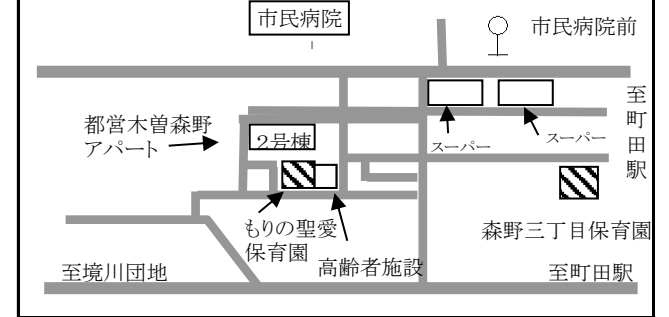

8 もりの聖愛保育園 森野4-8-10 tel 042-722-0352
9 森野三丁目保育園 森野3-11-16 tel 042-710-7888

10 光の森保育園 森野5-21-5 tel 042-720-8423