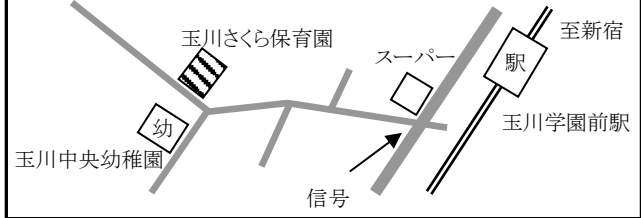

町田地域

1 玉川さくら保育園 玉川学園3-35-48 tel 042-725-2166

2 なごみ第二保育園 原町田3-19-6 tel 042-739-3753

3 未来保育CLUB 中町1-31-4 tel 042-729-8228
4 なごみ保育園 原町田5-1-5 tel 042-724-0753

5 市立町田保育園 (町田地域子育て相談センター) 原町田6-26-15 tel 042-710-2747
13 赤ちゃんの家保育園 原町田6-27-10 tel 042-726-9558
14 太陽の子町田駅前保育園 原町田6-17-8 クォーレイF tel 042-709-7177