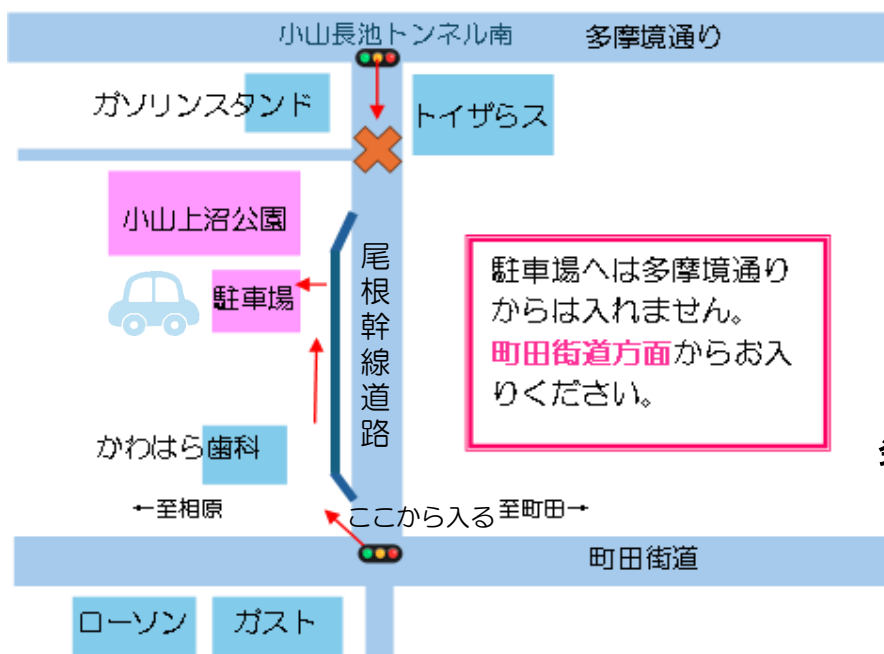

・公園の整備等で使用できない時や、雨天、光化学スモッグ発令時は中止となります。
また感染症などの流行により中止となる場合があります。

※詳細は担当保育園にお問い合わせください。

小山内裏公園

小山ヶ丘4-4

小山内裏公園内パークセンター前ひろば 駐車場有

月・日・曜日	担当保育園	電話番号
4月17日(水)	かりん保育園	042-860-0250
5月15日(水)	敬愛桃の実保育園	042-770-1113
6月19日(水)	多摩境敬愛保育園	042-775-1470
7月17日(水) 10時30分～11時	こうさぎ保育園	042-772-3034
9月18日(水)	もみの木保育園	042-860-0515
10月16日(水)	サンフィール保育園	042-700-8852
11月20日(水)	かえで保育園	042-798-0511
3月19日(水)	小山保育園	042-797-3042

7月は暑さ対策のため、30分の開催になります

小山ヶ丘3-1-1 トイザラス多摩境店向かい
 駐車場有 ※一部有料

月・日・曜日	担当保育園	電話番号
4月15日(月)	多摩境敬愛保育園	042-775-1470
5月20日(月)	クローバー保育園	042-782-4401
6月 3日(月)	小山保育園	042-797-3042
6月17日(月)	かえで保育園	042-798-0511
7月 1日(月) 10時30分~11時	クローバー保育園	042-782-4401
9月 9日(月)	かりん保育園	042-860-0250
10月 7日(月)	こうさぎ保育園	042-772-3034
10月21日(月)	敬愛桃の実保育園	042-770-1113
11月18日(月)	堺地域子育て相談センター	042-770-7446
3月17日(月)	サンフィール保育園	042-700-8852

7月は暑さ対策のため、30分の開催になります。

小山上沼公園駐車場案内

外の活動なので、
 帽子と飲み物があるといいですよ！

発行

小山保育園
 サンフィール保育園
 堺地域子育て相談センター
 2024年4月発行