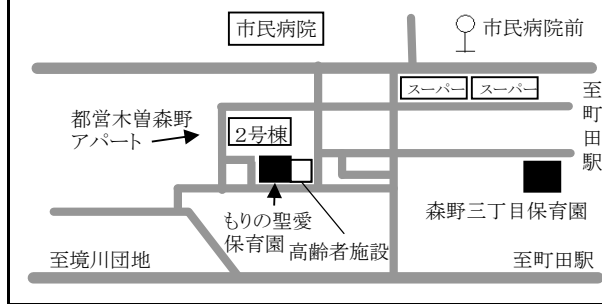

8 草笛保育園 藤の台1-1-56 042-725-2652

9 わかば保育園 本町田2591-20 042-726-1007

10 もりの聖愛保育園 森野4-8-10 042-794-7874

11 森野三丁目保育園 森野3-11-16 042-710-7888

12 光の森保育園 森野5-21-5 042-720-8423

13 開進こども保育園 本町田3350-38 042-711-6901

14 本町田わかさ保育園 本町田29-8 042-723-2789