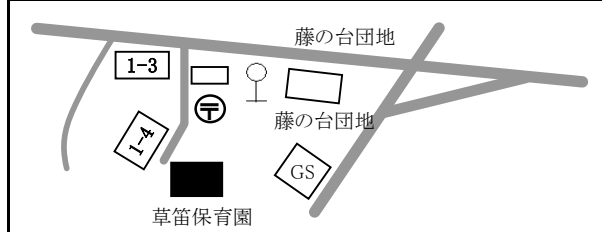

8 草笛保育園 藤の台1-1-56 042-725-2652