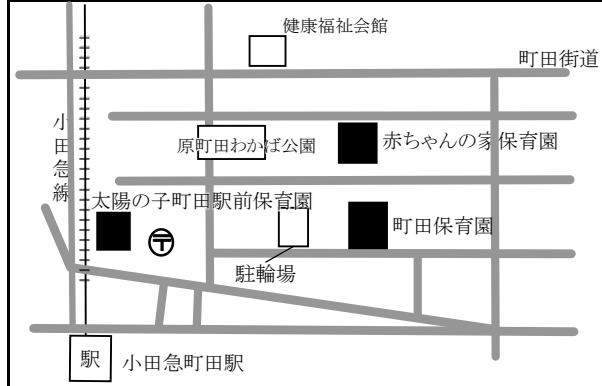

町田地域

該当地区

旭町, 玉川学園, 中町, 原町田, 東玉川学園,
本町田, 南大谷, 森野, 藤の台

1 玉川さくら保育園 玉川学園3-35-48 042-725-2166

2 なごみ第二保育園 原町田3-19-6 042-739-3753

3 未来保育CLUB 中町1-31-4 042-729-8228

4 なごみ保育園 原町田5-1-5 042-724-0753

5 市立町田保育園 原町田6-26-15 042-722-2679
6 赤ちゃんの家保育園 原町田6-27-10 042-726-9558
7 太陽の子町田駅前保育園 原町田6-17-8 カレ1F 042-709-7177