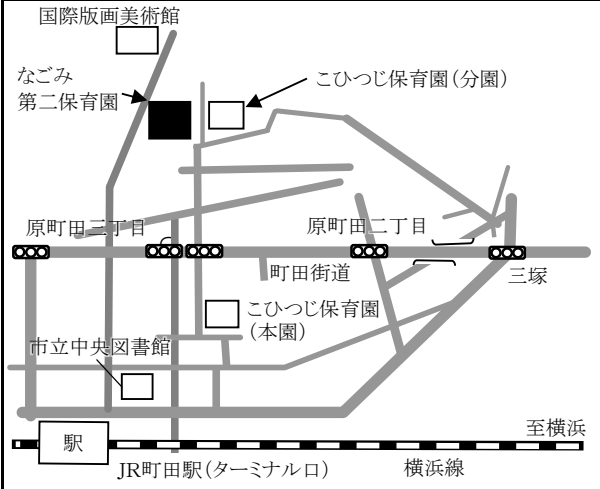

町田地域

該当地区

旭町, 玉川学園, 中町, 原町田, 東玉川学園,
本町田, 南大谷, 森野, 藤の台

1 玉川さくら保育園 玉川学園3-35-48 042-725-2166

2 なごみ第二保育園 原町田3-19-6 042-739-3753

3 未来保育CLUB 中町1-31-4 042-729-8228

4 なごみ保育園 原町田5-1-5 042-724-0753

5 市立町田保育園 原町田6-26-15 042-722-2679
6 赤ちゃんの家保育園 原町田6-27-10 042-726-9558
7 太陽の子町田駅前保育園 原町田6-17-8 カレ1F 042-709-7177