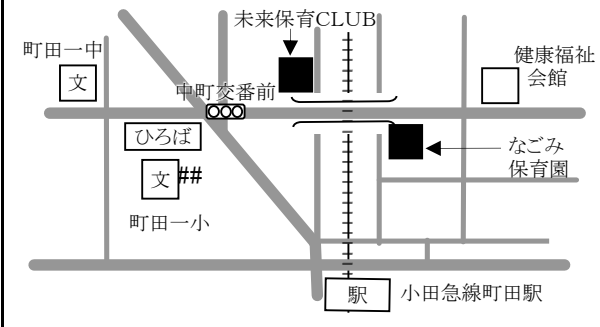

町田地域

該当地区

旭町, 玉川学園, 中町, 原町田, 東玉川学園,
本町田, 南大谷, 森野, 藤の台

1 玉川さくら保育園 玉川学園3-35-48 042-725-2166

2 なごみ第二保育園 原町田3-19-6 042-739-3753

3 未来保育CLUB 中町1-31-4 042-729-8228

4 なごみ保育園 原町田5-1-5 042-724-0753

5 市立町田保育園 原町田6-26-15 042-722-2679
6 赤ちゃんの家保育園 原町田6-27-10 042-726-9558
7 太陽の子町田駅前保育園 原町田6-17-8 カレ1F 042-709-7177