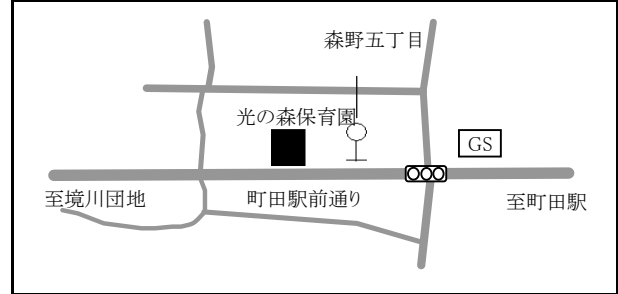

8 草笛保育園 藤の台1-1-56 042-725-2652

9 わかば保育園 本町田2591-20 042-726-1007

10 もりの聖愛保育園 森野4-8-10 042-794-7874

11 森野三丁目保育園 森野3-11-16 042-710-7888

12 光の森保育園 森野5-21-5 042-720-8423

13 開進こども保育園 本町田3350-38 042-711-6901

14 本町田わかさ保育園 本町田29-8 042-723-2789