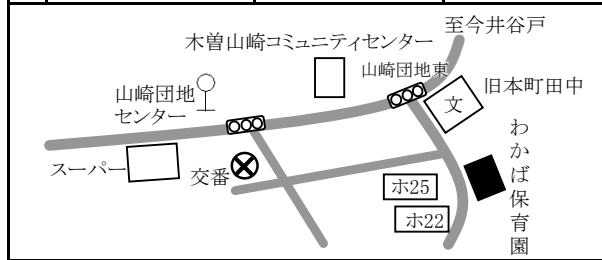

9 わかば保育園 本町田2591-20 042-726-1007