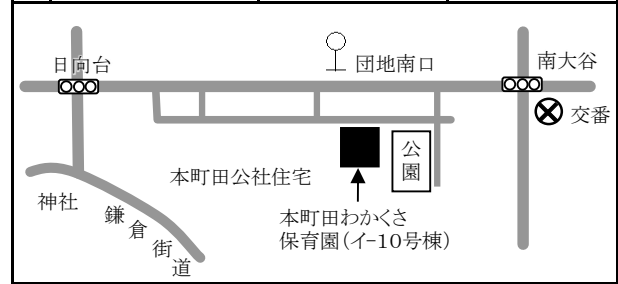

8 草笛保育園 藤の台1-1-56 042-725-2652

9 わかば保育園 本町田2591-20 042-726-1007

10 もりの聖愛保育園 森野4-8-10 042-794-7874

11 森野三丁目保育園 森野3-11-16 042-710-7888

12 光の森保育園 森野5-21-5 042-720-8423

13 開進こども保育園 本町田3350-38 042-711-6901

14 本町田わかさ保育園 本町田29-8 042-723-2789