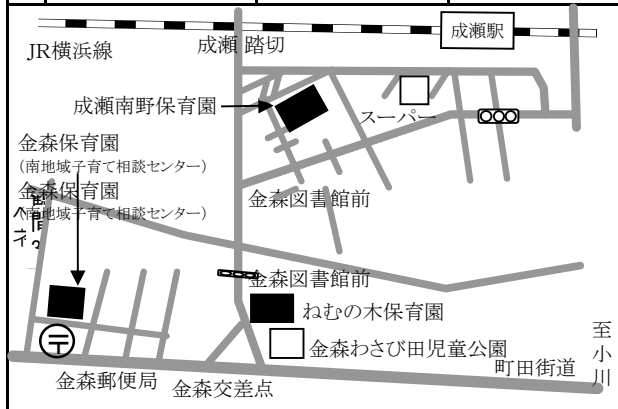

1	もりのおがわ保育園	小川1-11-2	042-788-7025
2	光の原保育園	南町田1-3-48	042-788-5381
3	町田南保育園	金森東4-36-8	042-796-8346
4	こびとのもり保育園	小川6-1-32	042-850-5423

5	市立金森保育園 (南地域子育て相談センター)	金森東1-12-16	042-710-2752
6	ねむの木保育園	金森東3-17-25	042-706-0733
7	成瀬南野保育園	成瀬が丘3-22-1	042-795-2101