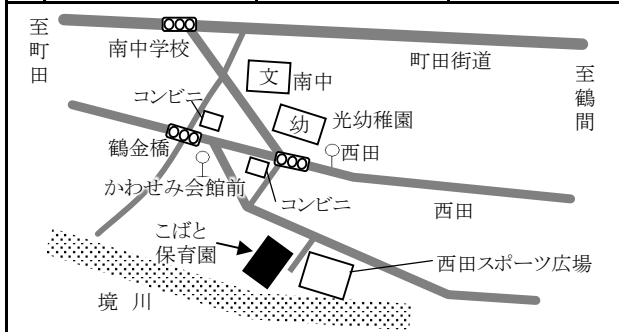

南地域

9	こぼと保育園	金森6-37-18	042-796-3628