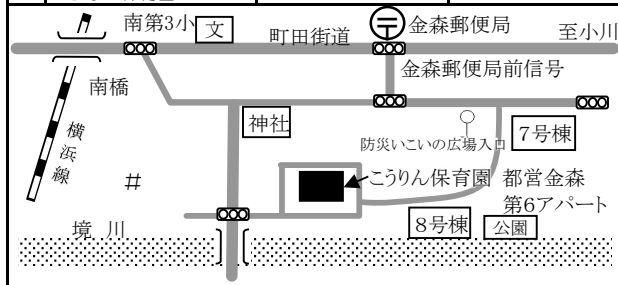

8	こうりん保育園	金森7-6-1	042-725-7070