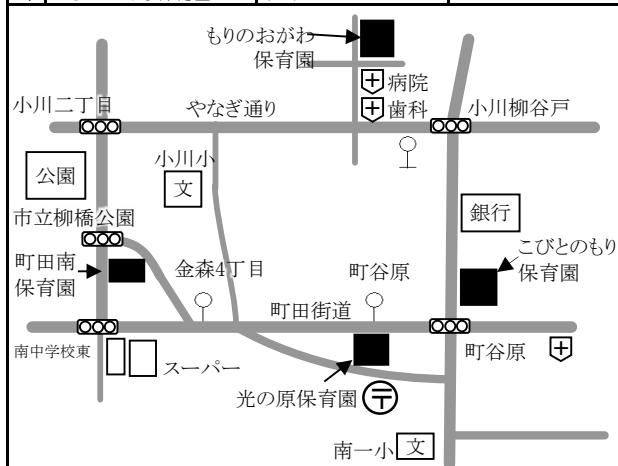

1	もりのおがわ保育園	小川1-11-2	042-788-7025
2	光の原保育園	南町田1-3-48	042-788-5381
3	町田南保育園	金森東4-36-8	042-796-8346
4	こびとのもり保育園	小川6-1-32	042-850-5423

5	市立金森保育園 (南地域子育て相談センター)	金森東1-12-16	042-710-2752
6	ねむの木保育園	金森東3-17-25	042-706-0733
7	成瀬南野保育園	成瀬が丘3-22-1	042-795-2101