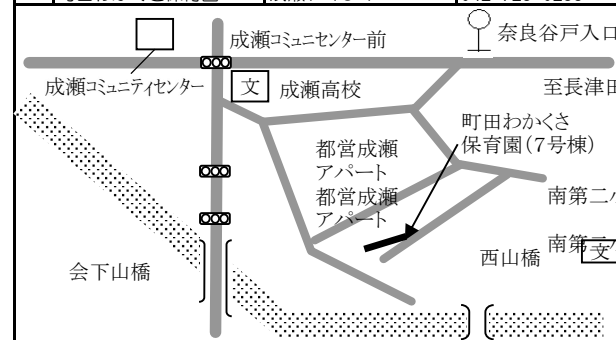

該当地区

小川, 金森, 金森東, 高ヶ坂, つくし野, 成瀬, 成瀬が丘, 成瀬台, 南つくし野, 南成瀬, 鶴間, 西成瀬, 南町田

13	成瀬くりの家保育園	成瀬1-5-1	042-710-8177
----	-----------	---------	--------------

14	町田わかさ保育園	成瀬7-10-7	042-728-0288
----	----------	----------	--------------