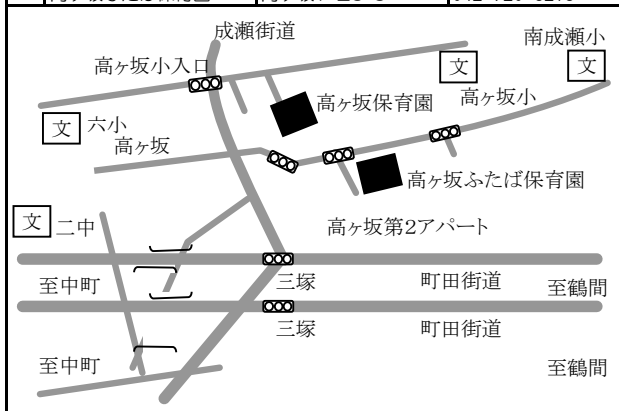

8	こうりん保育園	金森7-6-1	042-725-7070
---	---------	---------	--------------

# 南地域

9	こぼと保育園	金森6-37-18	042-796-3628
---	--------	-----------	--------------

10	高ヶ坂保育園	高ヶ坂6-2-10	042-727-2373
11	高ヶ坂ふたば保育園	高ヶ坂7-26-6	042-720-8215

12	南つくし野保育園	南つくし野2-17-1	042-788-5228
----	----------	-------------	--------------