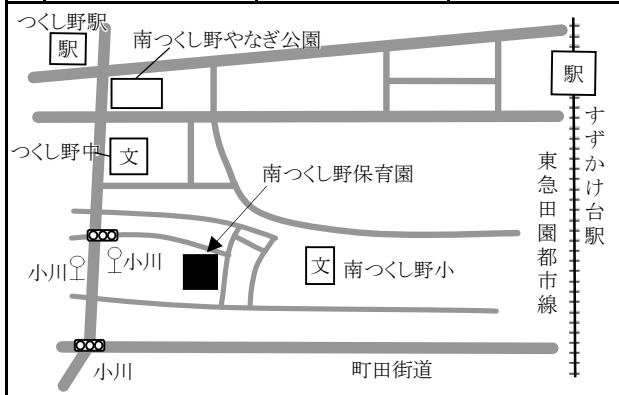

# 南地域

9	こぼと保育園	金森6-37-18	042-796-3628
---	--------	-----------	--------------

10	高ヶ坂保育園	高ヶ坂6-2-10	042-727-2373
11	高ヶ坂ふたば保育園	高ヶ坂7-26-6	042-720-8215

12	南つくし野保育園	南つくし野2-17-1	042-788-5228
----	----------	-------------	--------------

該当地区

小川, 金森, 金森東, 高ヶ坂, つくし野, 成瀬, 成瀬が丘, 成瀬台, 南つくし野, 南成瀬, 鶴間, 西成瀬, 南町田

13	成瀬くりの家保育園	成瀬1-5-1	042-710-8177
----	-----------	---------	--------------

14	町田わかさ保育園	成瀬7-10-7	042-728-0288
----	----------	----------	--------------