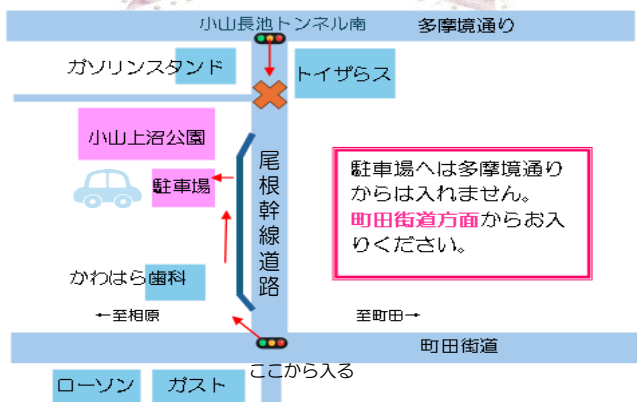

2026年度 堺地域共催子育てひろば

さかひっす

堺地域の保育園、幼稚園、各施設が開催する遊びの会です。

「みんなでさかい！！」をテーマに18機関で堺地域の子育て家庭を見守っています。
公園や室内で一緒に楽しい時間を過ごしませんか？気軽に遊びに来てくださいね。

時間：10時30分～11時30分

対象：未就学のお子さんと保護者

- ・開催場所は、都合により変更となる場合があります。
- ・各回の詳細につきましては、開催月の前月25日から配信されるまちだ子育てサイト、町田市子育てひろばカレンダーをご覧ください。（内容は変更になる場合があります。）
- ・天候や会場等の理由で、中止となる場合があります。

※詳細は担当保育園にお問い合わせください。

小山内裏公園 屋外

小山ヶ丘4-4

小山内裏公園内パークセンター前ひろば 駐車場有

月・日・曜日	担当保育園	電話番号
4月15日(水)	小山保育園	042-797-3042
5月22日(金)	こうさぎ保育園	042-772-3034
10月14日(水)	多摩境敬愛保育園	042-775-1470
11月18日(水)	かりん保育園	042-860-0250
3月17日(水)	もみの木保育園	042-860-0515

室内遊び

月・日・曜日	場所	担当保育園	電話番号
6月22日(月)	町田すみれ幼稚園	堺地域子育て 相談センター	042-770-7446
7月15日(水)	小山内裏公園	小山保育園	042-797-3042
9月16日(水)	小山ヶ丘 学童保育クラブ	クローバー保育園	042-782-4401
12月16日(水)	小山内裏公園	かえて保育園	042-798-0511
1月20日(水)	小山内裏公園	多摩境敬愛保育園	042-775-1470
2月19日(金)	小山内裏公園	堺地域子育て 相談センター	042-770-7446

月・日・曜日	担当保育園	電話番号
4月20日(月)	サンフィール保育園	042-700-8852
5月18日(月)	かえて保育園	042-798-0511
10月19日(月)	敬愛桃の実保育園	042-770-1113
11月16日(月)	クローバー保育園	042-782-4401
3月 1日(月)	こうさぎ保育園	042-772-3034

小山上沼公園駐車場案内

外の活動は、
 帽子と飲み物が
 あるといいですよ！